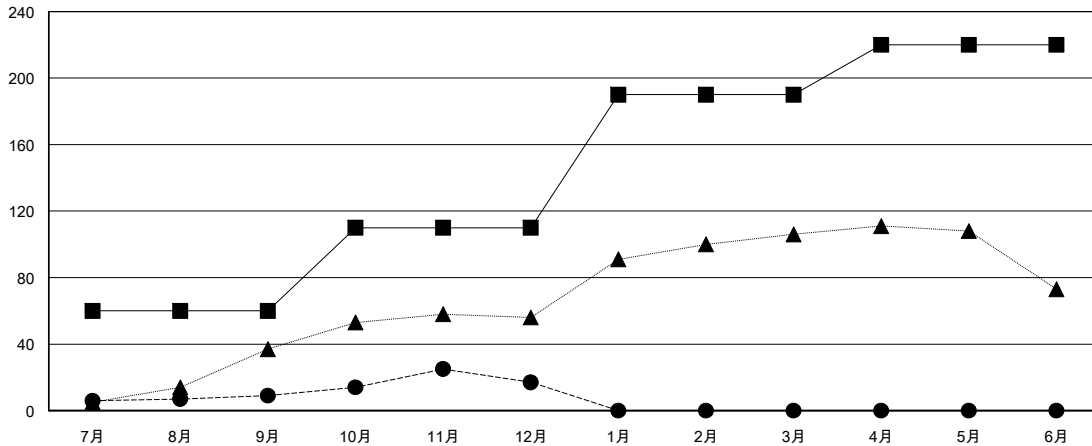

会員目標及び実績累計

解散クラブ: 0	27 CLUBS OF 57 一名以上の新会員を登録	男女別 男性 1,480 (79.70%) 女性 377 (20.30%) 女性%年度目標: 20%
退会者 物故会員 9 クラブ解散 0 その他 38 合計 47	会員累計データを見るには、ここをクリック	世帯主/家族会員合計 525 国際会費半額の家族会員 280